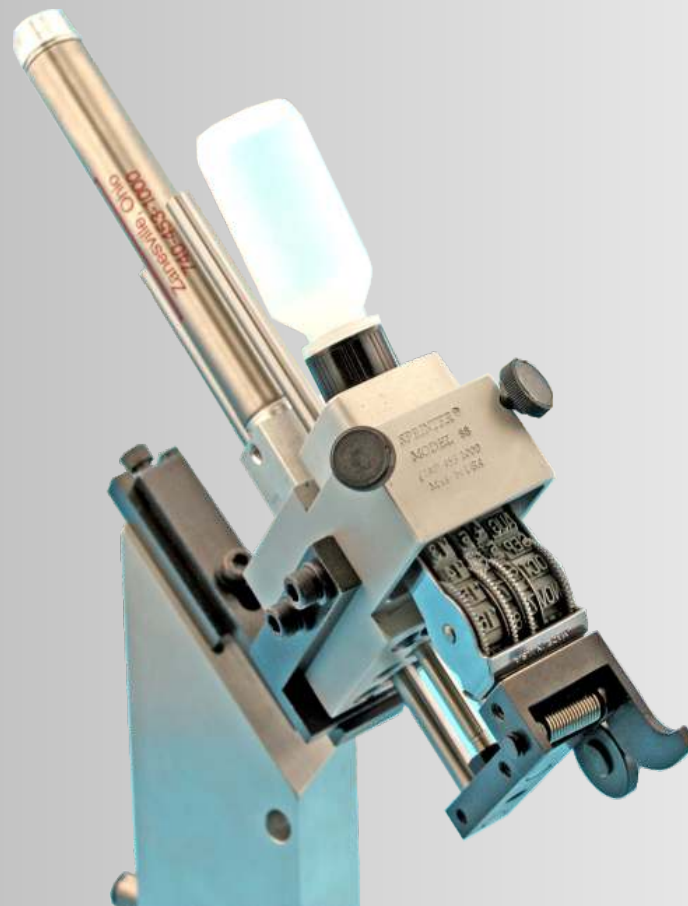

Markiereinheit Model 88 mit Datumsmarkierung

Anwendungsgebiete

- Datum- / Produktcodierung
- Lot-Nummern
- Teilenummern
- Haltbarkeiten

Markiermaterialien

- Kunststoff / Metall
- Glas
- Gummi / Papier / Kartonagen
- Folien
- Verpackungen

Markiereinheit Model 88 mit Datumsmarkierung

- Leistung bis zu 150 Takte/Minute
- kostengünstige Markierungen
- Wartungsarm
- Schnellwechselsystem der Farbkartuschen
- schnelle Textwechsel
- kein Austrocknen der Farbe