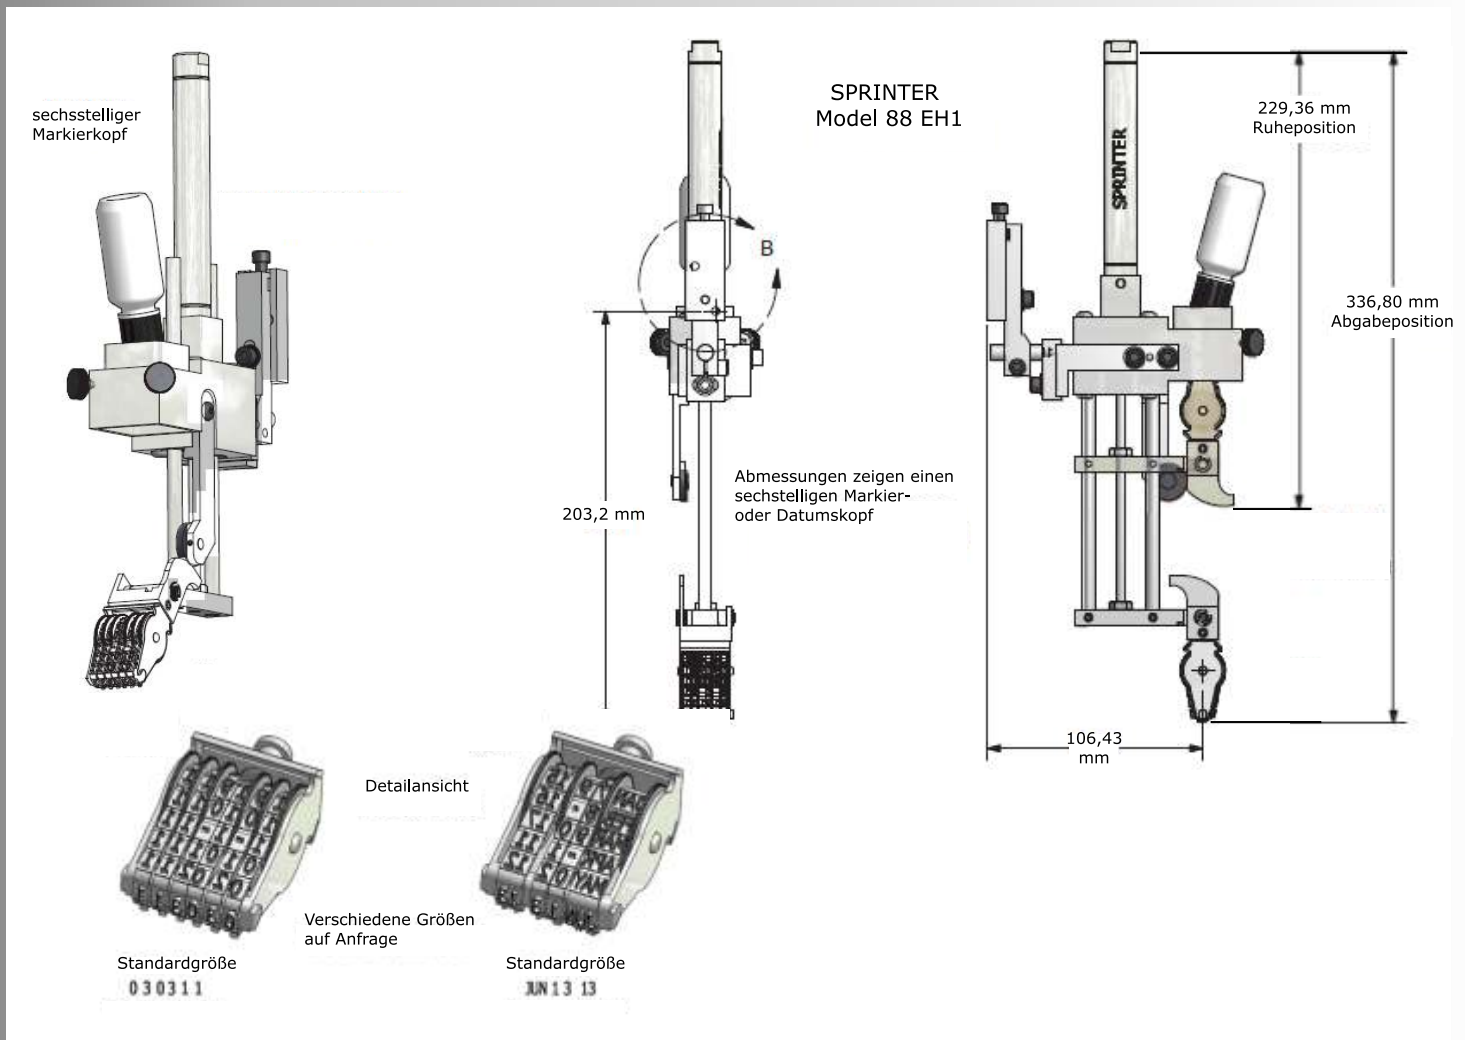

Markiereinheit Model 88 mit Datumsmarkierung

Anwendungsgebiete

- Datum- / Produktcodierung
- Lot-Nummern
- Teilenummern
- Haltbarkeiten

Markiermaterialien

- Kunststoff / Metall
- Glas
- Gummi / Papier / Kartonagen
- Folien
- Verpackungen

Markiereinheit Model 88 mit Datumsmarkierung

- Leistung bis zu 150 Takte/Minute
- kostengünstige Markierungen
- Wartungsarm
- Schnellwechselsystem der Farbkartuschen
- schnelle Textwechsel
- kein Austrocknen der Farbe