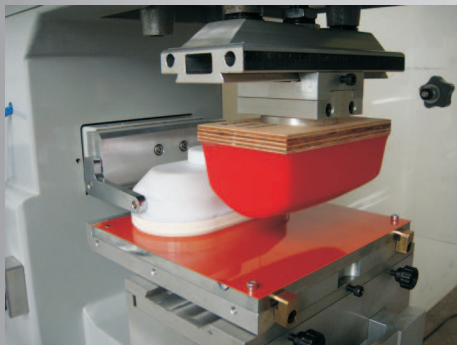

## Tampondruckmaschinen 1-farbig TAMPOMARK TM 85 C Ovaltopf

*reduced to minimum*

- Präzise und robuste Tampondruckmaschine für höchste Ansprüche
- Komfortable Bedienung
- Preiswertes Einsteigermodell

# Tampondruckmaschinen 1-farbig TAMPOMARK TM 85 C Ovaltopf

## Technische Daten

Klischeeformat:	200 x 200 mm
Rakeltopf mit Keramikrakelring:	165 x 85 mm
Max. Druckformat:	145 x 75 mm
Leistung:	bis zu 1600 Takte / Stunde
Antrieb:	elektro-pneumatisch
Festo Pneumatik	
Pneumatikanschluß-Feinfilter:	6 bar
Bedienung:	Digitales Display mit Stückzähler Optisches Wegmess-System für den Tamponhub
Abmessungen:	780 x 1430 x 480 mm (T x H x B)
Gewicht:	130 kg

Zur Grundausstattung gehört:  
Maschinensockel, höhenverstellbarer Kreuztisch, Rakeltopf,  
Klischeehalteplatte, Fusschalter