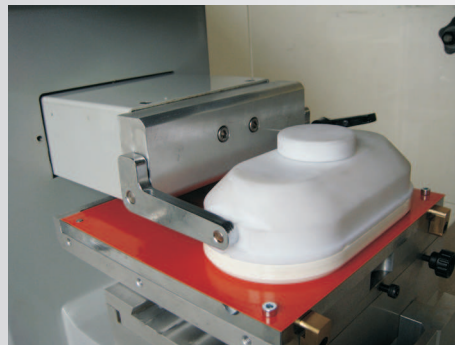

## Tampondruckmaschinen 1-farbig TAMPOMARK TM 85 C Ovaltopf

*reduced to minimum*

- Präzise und robuste Tampondruckmaschine für höchste Ansprüche
- Komfortable Bedienung
- Preiswertes Einsteigermodell

# Tampondruckmaschinen 1-farbig TAMPOMARK TM 85 C Ovaltopf

## Technische Daten

Klischeeformat:	200 x 200 mm
Rakeltopf mit Keramikrakelring:	165 x 85 mm
Max. Druckformat:	145 x 75 mm
Leistung:	bis zu 1600 Takte / Stunde
Antrieb:	elektro-pneumatisch
Festo Pneumatik	
Pneumatikanschluß-Feinfilter:	6 bar
Bedienung:	Digitales Display mit Stückzähler Optisches Wegmess-System für den Tamponhub
Abmessungen:	780 x 1430 x 480 mm (T x H x B)
Gewicht:	130 kg

Zur Grundausstattung gehört:  
Maschinensockel, höhenverstellbarer Kreuztisch, Rakeltopf,  
Klischeehalteplatte, Fusschalter