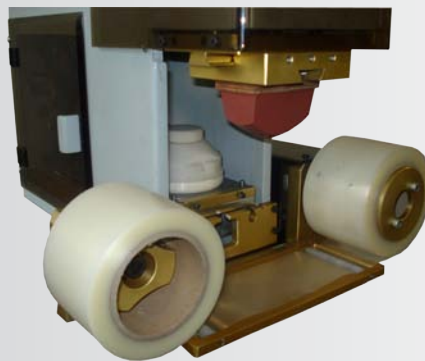

Tampondruckmaschinen 1-farbig
Tampomark com4print 85 C
Tisch- / Einbaumodell

*vollautomatische
Tamporeinigung*

- Präzise und robuste Tampondruckmaschine für höchste Ansprüche
- Komfortable Bedienung
- Ideal für Automationen

Tampondruckmaschinen 1-farbig Tampomark com4print 85 C Tisch- / Einbaumodell

Technische Daten

Klischeeformat:	100 x 200 mm
Rakeltopf:	ø 85 mm
Max. Druckformat:	ø 75 mm
Tamponreinigung:	vollautomatische Tamponreinigung
Leistung:	bis zu 2000 Takte / Stunde
Antrieb:	elektro-pneumatisch
Festo Pneumatik	
Pneumatikanschluß-Feinfilter:	6 bar
Bedienung:	Digitales Display mit Stückzähler Optisches Wegmess-System für den Tamponhub
Abmessungen:	600 x 680 x 155 mm (T x H x B)
Gewicht:	45 kg

Bedienpanel

vollautomatische
Tamponreinigung

Zur Grundausstattung gehört:
Vollautomatische Tamponreinigung, Rakeltopf, Klischeehalteplatte, Fußschalter

Hauptsitz

Media Service Grulms GmbH
Rheinhorststr. 1-3
D-67071 Ludwigshafen