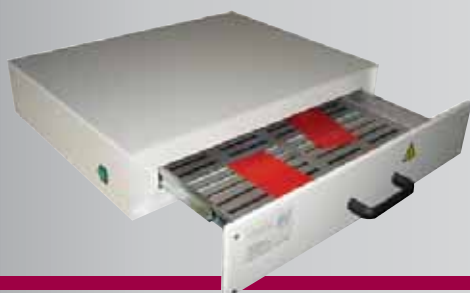

Sušička klišé KT 520

vylepšená trvanlivost

- Rovnoměrné a konstantní vytvrzení, důležité zvláště při vícebarevném tisku
- Zvýšení životnosti
- Barvy jsou z klišé lépe snímány

Sušička klišé KT 520

Se sušičkou klišé KT520 od MSG budou Vaše klišé rovnoměrně vysušené a vytvrzené a tím je zaručena dlouhá životnost .

Sušička KT520 je vhodná jak pro vodní tak alkoholem vymývatelné klišé.

Sušička s velkou využitelnou plochou max 250x400mm umožňuje racionálně a flexibilně pracovat.

Při pracovní teplotě do cca. 900 C se dosáhne rovnoměrného vytvrzení, které zajišťuje dlouhodobé využití a je vhodné pro vícebarevný tisk.

Obzvláště při uzavřených systémech dokáže stírací kelímek barvu lépe stírat.

Sušička klišé Vám ušetří místo, pokud bude umístěna pod osvětlovacím přístrojem od firmy MSG.

Doporučujeme využít následující kombinaci: