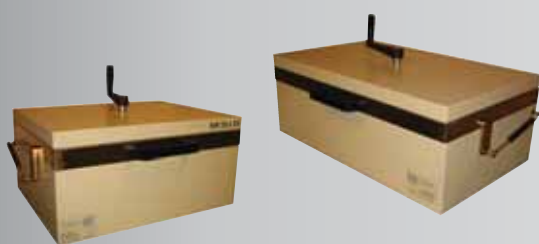

Vymývací přístroj KW 25 x 35 & KW 25 x 50

**Ve vymývacích přístrojích KW 25x35 a KW 25x50 od MSG čistíte Vaše
kliše alkoholem nebo vodou rovnoměrně, pohodlně a čistě.**

V důsledku rovnoměrného vymývání klišé, dostanete rovnoměrnou hloubku klišé, která dává
předpoklad rovnoměrného tisku.

Užitná plocha 250x350 mm resp. 250x500 mm se nechá racionálně a flexibilně využít.

Přístroj je opatřen ruční klikou. Při této manipulaci je kliše připevněno na magnetické desce, a zároveň doléhá na plyšovou desku. Pohybem kliky je pak rovnoměrně vymýváno.